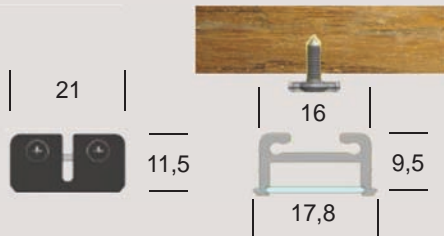

ASTRO

Barra led rigida montaggio a superficie, alluminio anodizzato silver, fianchi plexiglas nero, diffusore piatto bianco.

LUCE CONTINUA / PUNTIFORME

Fissaggio a scatto per parete

quote in millimetri