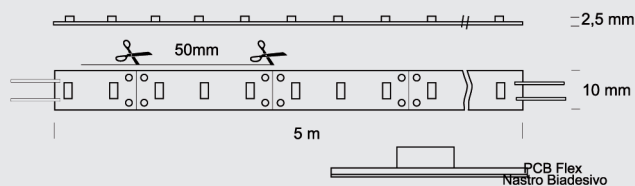

accessori

alimentatore
a tensione
costante

80% risparmio energetico. 4Watt=35 Watt. Vita led oltre 20 anni. Bassa emissione di calore. Basso voltaggio con maggiore sicurezza