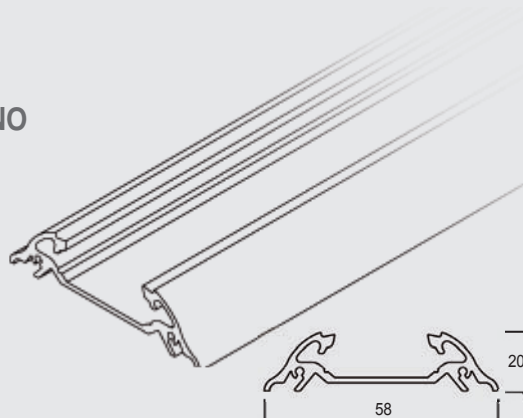

COMPONENTI PER MOON

TRAFILA 58 MM A MONTAGGIO ESTERNO

CORPO BASE PER LED IN ALLUMINIO, MONTAGGIO ESTERNO

Codice	Colore	Misure	IVA escl.
PROF03AO	Anodizzato Argento	58X2000	23,00
PROF0300	Alluminio Naturale	58X1000	12,00

Su richiesta anodizzabile o verniciabile