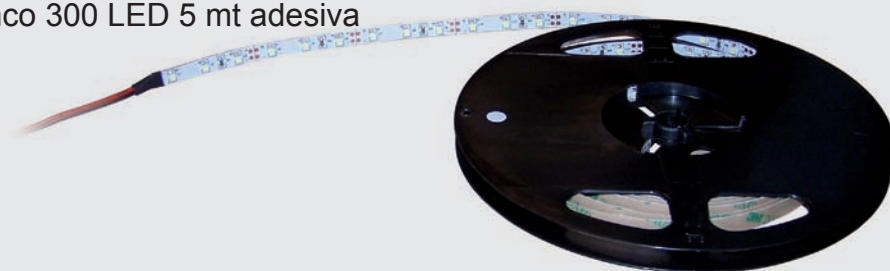

Monoled

Striscia flessibile sfondo bianco 300 LED 5 mt adesiva

Codice	colore	mm	n°LED	Volt	W/mt	LUX/mt	Protezione	IVA escl.
STRI01BF	○	5000	300	12	5	115	IP20	104,00
STRI10BC	○	5000	300	12	5	92	IP20	104,00
STRI20BO	●	5000	300	12	5	/	IP20	104,00