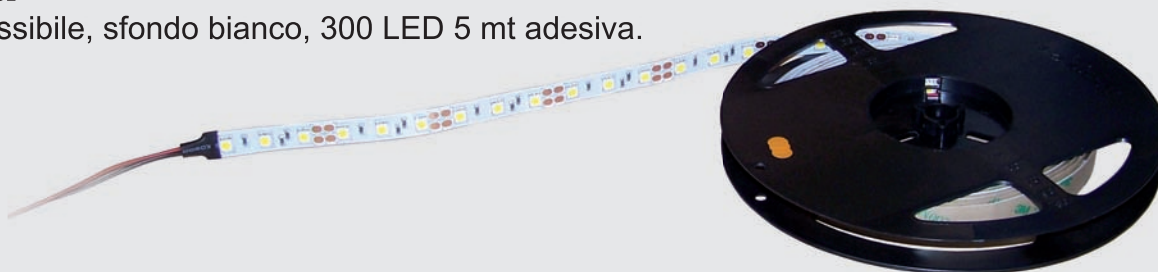

Triled

Striscia flessibile, sfondo bianco, 300 LED 5 mt adesiva.

Codice	colore	mm	n°LED	Volt	W/mt	LUX/mt	Protezione	IVA escl.
STRI22BF	±5000°K ○	5000	300	12	12	180	IP20	245,00
STRI24BN	±4000°K ○	5000	300	12	12	180	IP20	245,00
STRI26BC	±3000°K ○	5000	300	12	12	180	IP20	245,00