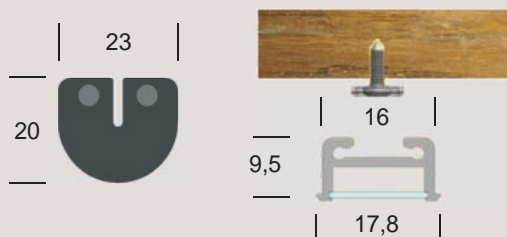

COMETA

Barra led rigida montaggio a superficie, alluminio anodizzato silver, fianchi plexiglas nero, diffusore satinato semicircolare.

LUCE CONTINUA / PUNTIFORME

Fissaggio a parete

quote in millimetri