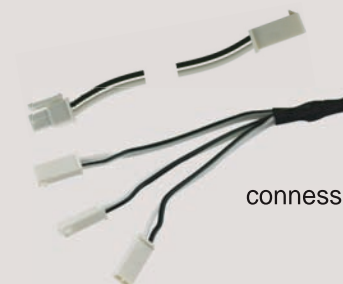

connessioni

80% risparmio energetico. 4 Watt = 35 Watt. Vita led oltre 20 anni. Basso emissione di calore. Basso voltaggio con maggiore sicurezza.