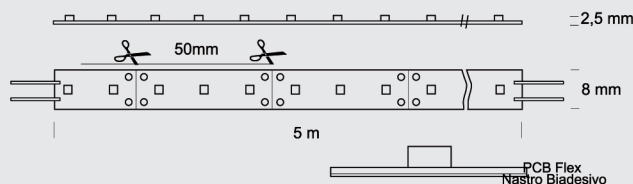

Monoled

Striscia flessibile sfondo bianco 300 LED 5 mt adesiva

Codice	colore	mm	n°LED	Volt	W/mt	LUX/mt	Protezione	IVA escl.
STRI01BF	○	5000	300	12	5	115	IP20	104,00
STRI10BC	○	5000	300	12	5	92	IP20	104,00
STRI20BO	●	5000	300	12	5	/	IP20	104,00

Triled

Striscia flessibile, sfondo bianco, 300 LED 5 mt adesiva.

Codice	colore	mm	n°LED	Volt	W/mt	LUX/mt	Protezione	IVA escl.
STRI22BF	±5000°K ○	5000	300	12	12	180	IP20	245,00
STRI24BN	±4000°K ○	5000	300	12	12	180	IP20	245,00
STRI26BC	±3000°K ○	5000	300	12	12	180	IP20	245,00

accessori

alimentatore
a tensione
costante

80% risparmio energetico. 4Watt=35 Watt. Vita led oltre 20 anni. Bassa emissione di calore. Basso voltaggio con maggiore sicurezza