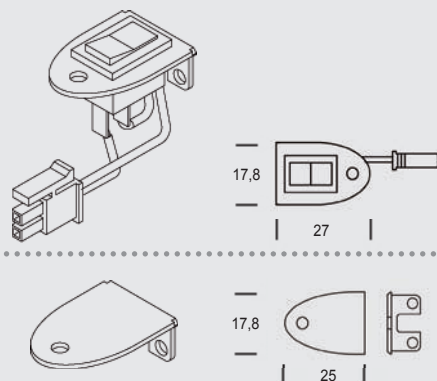

MONTAGGIO A INCASSO

CALOTTA LATERALE PER BASE PROF02

Codice	Colore	Misure	IVA escl.
CALO09IN	INOX	16x27	12,00
CALO08IN	INOX	16x23	4,00

ACCESSORI PER IL FISSAGGIO

MOLLA PER FISSAGGIO CON VITE

Codice	Colore	IVA escl.
MOLL0100	NEUTRO	1,00

80% risparmio energetico. 4 Watt= 35 Watt. Vita led oltre 20 anni. Basso emissione di calore. Basso voltaggio con maggiore sicurezza.