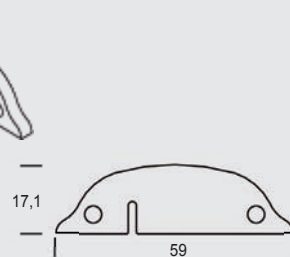

CALOTTA LATERALE PER BASE PROF03

Codice	Colore	Misure	IVA escl.
CAL03NE	Plexiglass Nero	59x17,12	4,00