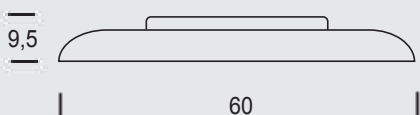

QUADRO

Faretto 16 leds con incasso quadrato 6x6 bianco.

Codice	mm	n° LED	Volt	W	LUX	IVA escl.
FAR009BF	60	16	12	1,8	40	8,00