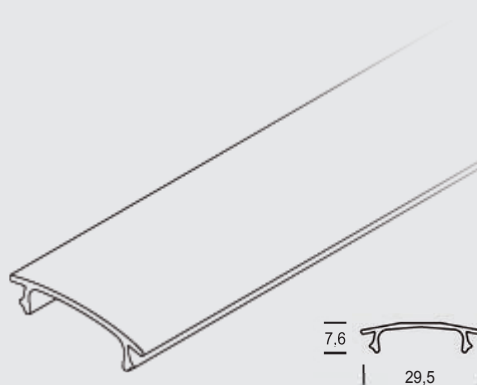

ACCESSORI

DIFFUSORE PER BASE PROF03 IN POLICARBONATO

Codice	Colore	Misure	IVA escl.
DIFF03SA	Opale	29X2000	11,10