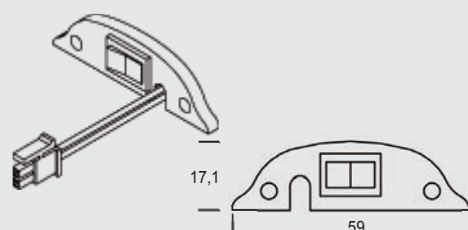

CALOTTA LATERALE PER BASE PROF03 CON INTERRUTTORE CABLATO

Codice	Colore	Misure	IVA escl.
CAL04NE	Plexiglass Nero	59x17,12	12,00

80% risparmio energetico. 4 Watt = 35 Watt. Vita led oltre 20 anni. Bassa emissione di calore. Basso voltaggio con maggiore sicurezza.