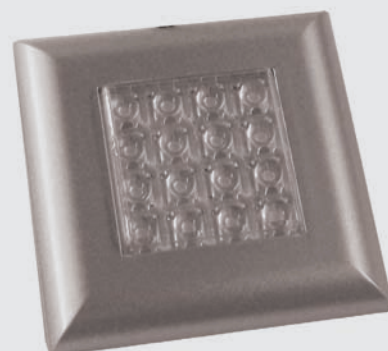

QUADRO

Faretto 16 leds con incasso quadrato 6x6 bianco.

Codice	mm	n° LED	Volt	W	LUX	IVA escl.
FAR009BF	60	16	12	1,8	40	8,00