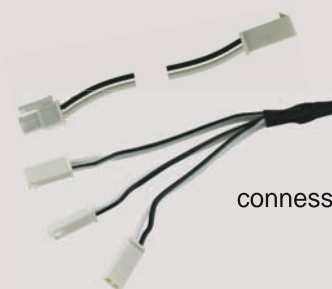

alimentatore a tensione costante