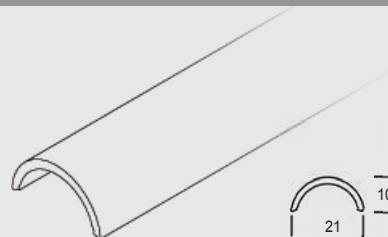

DIFFUSORE ROTONDO

DIFFUSORE PER BASE PROF02 IN POLICARBONATO

Codice	Colore	Misure in mm	IVA escl.
DIFF05SA	Satinato	21X2000	8,00