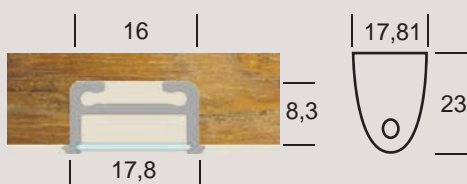

INCAS

Barra led rigida montaggio a incasso su fresatura, diffusore piatto satinato.

LUCE CONTINUA / PUNTIFORME

Fresatura: 16 x 8,3

quote in millimetri